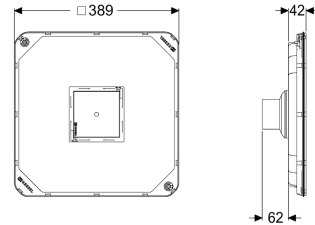

Afdekplaat Betegelbaar, met afvoer en multistop

Artikel informatie

Artikel nr.: 83045
 GTIN: 4026092048306
 Korting groep: 30

Beschrijving

Afdekplaat met afvoer en stankslot voor terugstuwbeveiligingen en opvoerinstallaties met in hoogte verstelbaar opzetstuk voor vloerinbouw

Uitvoering

Afdichting: ja

Algemene karakteristieken

Kleur: steengrijs
 Materiaal: Kunststof
 Stankslot: Multistop

Afmetingen

Netto gewicht: 1,84 kg
 Bruto gewicht: 2,52 kg
 Lengte verpakking: 440 mm
 Breedte verpakking: 440 mm
 Hoogte verpakking: 175 mm

Afdekkingskarakteristieken

Uitvoering: met afvoer
 Soort afdekking: betegelbare afdekplaat
 Afvoerfunctie: ja
 Oppervlak: betegelbaar
 Belastingsklasse: A 15 (EN 124) / L 15 (EN 1253-1)
 Tegeldikte max.: 16 mm