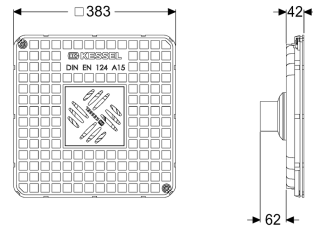

## Afdekplaat zwart, met afvoer en multistop

### Beschrijving

Afdekplaat met afvoer en stankslot voor terugstuwbeveiligingen en opvoerinstallaties met in hoogte verstelbaar opzetstuk voor vloerinbouw

#### Afmetingen

Netto gewicht: 2,23 kg  
Bruto gewicht: 3,13 kg  
Lengte verpakking: 440 mm  
Breedte verpakking: 440 mm  
Hoogte verpakking: 175 mm