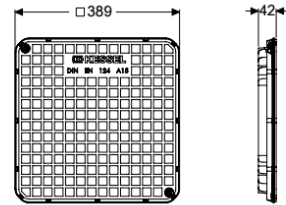

Afdekplaat

Artikel informatie

Artikel nr.: 83050
GTIN: 4026092002797
Korting groep: 30

Beschrijving

Uitvoering

Afdichting: ja

Algemene karakteristieken

Kleur: zwart

Materiaal: Kunststof

Afmetingen

Netto gewicht: 3,01 kg

Bruto gewicht: 3,17 kg

Lengte verpakking: 397 mm

Breedte verpakking: 386 mm

Hoogte verpakking: 50 mm

Afdekkingskarakteristieken