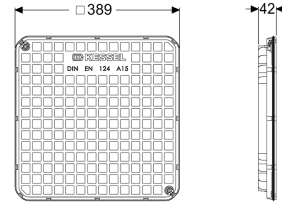

## Afdekplaat zwart, spatwaterdicht, 384x384 mm

#### Afmetingen

Netto gewicht: 3,01 kg  
Bruto gewicht: 3,17 kg  
Lengte verpakking: 397 mm  
Breedte verpakking: 386 mm  
Hoogte verpakking: 50 mm