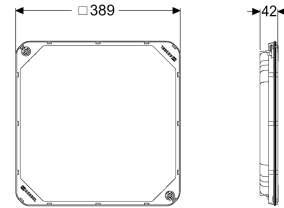

## Afdekplaat betegelbaar, spatwaterdicht, 384x384 mm

#### Afmetingen

Netto gewicht: 1,6 kg  
Bruto gewicht: 1,76 kg  
Lengte verpakking: 397 mm  
Breedte verpakking: 386 mm  
Hoogte verpakking: 50 mm