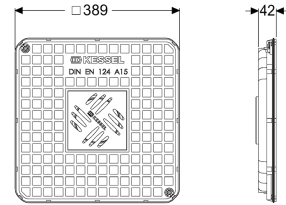

Afdekplaat zwart, met sleufrooster

Artikel informatie

Artikel nr.: 83053
GTIN: 4026092002827
Korting groep: 30

Beschrijving

Afdekplaat voor terugstuwbeveiligingen en opvoerinstallaties met telescopisch opzetstuk voor vloerinbouw

Uitvoering

Afdichting: ja

Algemene karakteristieken

Kleur: zwart
Materiaal: Kunststof
Stankslot: nee

Afmetingen

Netto gewicht: 2,19 kg
Bruto gewicht: 2,43 kg
Lengte verpakking: 397 mm
Breedte verpakking: 386 mm
Hoogte verpakking: 50 mm

Afdekkingskarakteristieken

Uitvoering: met afvoer
Soort afdekking: Sleufrooster
Belastingsklasse: A 15 (EN 124) / L 15 (EN 1253-1)