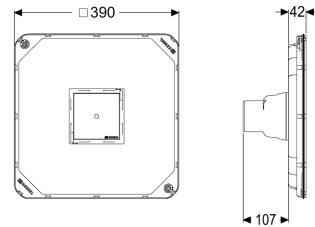

Afdekplaat betegelbaar, met afvoer

Artikel informatie

Artikel nr.: 83055
GTIN: 4026092002841
Korting groep: 30

Beschrijving

Afdekplaat voor terugstuwbeveiligingen en opvoerinstallaties met telescopisch opzetstuk voor vloerinbouw

Uitvoering

Serie: bis 12/2010
Afdichting: ja

Algemene karakteristieken

Kleur: steengrijs
Materiaal: Kunststof
Stankslot: nee

Afmetingen

Netto gewicht: 2,43 kg
Bruto gewicht: 2,44 kg
Lengte verpakking: 440 mm
Breedte verpakking: 440 mm
Hoogte verpakking: 175 mm

Afdekkingskarakteristieken

Uitvoering: met afvoer
Soort afdekking: betegelbare afdekplaat
Afvoerfunctie: ja
Oppervlak: betegelbaar
Belastingsklasse: A 15 (EN 124) / L 15 (EN 1253-1)

Tegeldikte max.:

16 mm