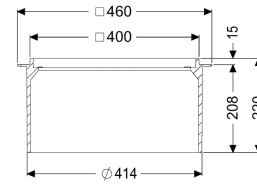

Opzetstuk telescop. in hoogte verstelb. tot 180mm

Artikel informatie

Artikel nr.: 83061
GTIN: 4026092002865
Korting groep: 30

Beschrijving

Opzetstuk geschikt voor systemen voor vloerinbouw tot bouwjaar 01/2020

Algemene karakteristieken

Materiaal: Kunststof

Afmetingen

Netto gewicht:	2,74 kg
Bruto gewicht:	3,52 kg
Dagmaat (LW):	400 mm
Verstelbereik:	180
Lengte:	400 mm
Breedte:	400 mm
Hoogte:	220 mm
Lengte verpakking:	590 mm
Breedte verpakking:	590 mm
Hoogte verpakking:	234 mm