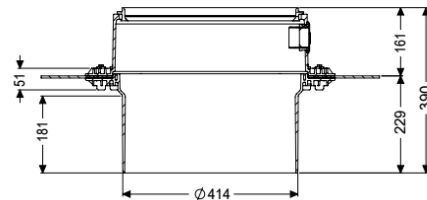

verlengstuk H: 360 mm, met centrale flens

Artikel informatie

Artikel nr.: 83075
GTIN: 4026092069141
Korting groep: 30

Beschrijving

Verlengstuk met centrale flens voor inbouw in waterdicht beton, geschikt voor vloerinbouwinstallaties.

De set (volledig gemonteerd) bestaat uit een verlengstuk (l: 800 mm), afdichting en bouwfaseafdekking. tegenflens, schroeven, afsluitbaan van elastomeer (d:

Uitvoering

Afdichting: Afdichting

Algemene karakteristieken

Kleur: zwart
Materiaal: Kunststof

Afmetingen

Netto gewicht: 8,8 kg
Bruto gewicht: 10,97 kg
Diameter: 458 mm
Dagmaat (LW): 400 mm
Lengte verpakking: 710 mm
Breedte verpakking: 710 mm
Hoogte verpakking: 405 mm