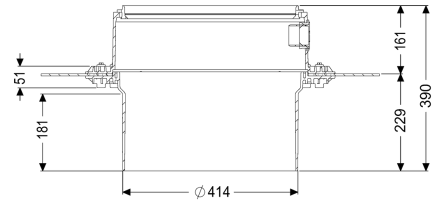

verlengstuk H: 360 mm, met centrale flens

Artikel informatie

Artikel nr.: 83075
GTIN: 4026092069141
Korting groep: 30

Beschrijving

Verlengstuk met centrale flens voor inbouw in waterdicht beton, geschikt voor vloerinbouwinstallaties.

De set (volledig gemonteerd) bestaat uit een verlengstuk (H: 800 mm), afdichting en bouwfaseafdekking. tegenflens, schroeven, afsluitbaan van elastomeer (d:

Uitvoering

Afdichting: Afdichting

Algemene karakteristieken

Kleur: zwart
Materiaal: Kunststof

Afmetingen

Netto gewicht: 8,8 kg
Bruto gewicht: 10,97 kg
Diameter: 458 mm
Dagmaat (LW): 400 mm
Lengte verpakking: 710 mm
Breedte verpakking: 710 mm
Hoogte verpakking: 405 mm