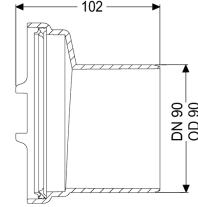

Spie DN 90

Artikel informatie

Artikel nr.: 83090
GTIN: 4026092076927
Korting groep: 30

Beschrijving

Spie voor afneembare aansluiting, kan aan beide kanten worden gemonteerd

Algemene karakteristieken

Kleur:	zwart
Materiaal:	Kunststof
Nominale breedte (DN):	90
Uitwendige diameter (DA):	90 mm

Afmetingen

Netto gewicht:	0,12 kg
Bruto gewicht:	0,22 kg
Lengte verpakking:	215 mm
Breedte verpakking:	190 mm
Hoogte verpakking:	120 mm