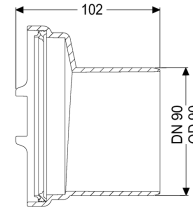

Spie DN 90

Artikel informatie

Artikel nr.: 83090
GTIN: 4026092076927
Korting groep: 30

Beschrijving

Spie voor afneembare aansluiting, kan aan beide kanten worden gemonteerd

Algemene karakteristieken

Kleur:	zwart
Materiaal:	Kunststof
Nominale breedte (DN):	90
Uitwendige diameter (DA):	90 mm
ATEX:	nee

Afmetingen

Netto gewicht:	0,12 kg
Bruto gewicht:	0,22 kg
Lengte verpakking:	215 mm
Breedte verpakking:	190 mm
Hoogte verpakking:	120 mm