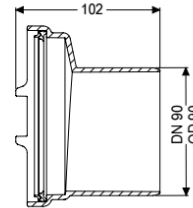

Spie DN 90

Artikel informatie

Artikel nr.: 83090
GTIN: 4026092076927
Korting groep: 30

Beschrijving

Spie voor afneembare aansluiting, kan aan beide kanten worden gemonteerd

Algemene karakteristieken

Kleur:	zwart
Materiaal:	Kunststof
Nominale breedte (DN):	90
Uitwendige diameter (DA):	90 mm

Afmetingen

Netto gewicht:	0,12 kg
Bruto gewicht:	0,22 kg
Lengte verpakking:	215 mm
Breedte verpakking:	190 mm
Hoogte verpakking:	120 mm