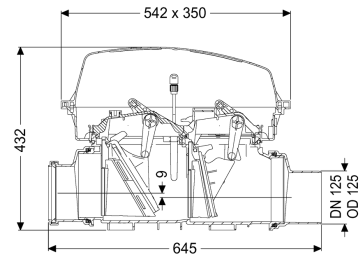

Terugstuwautomaat Staufix FKA DN 125, vrijliggend

Artikel informatie

Artikel nr.: 84125
GTIN: 4026092046340
Korting groep: 30

Voordelen

- Veilig motorisch afsluitsysteem met optische sonde
- Snel en eenvoudig onderhoud zonder gereedschap
- Verkrijgbaar als complete of modulaire set

Beschrijving

De hoogwaardige terugstuwautomaat voor fecaliënhoudend en fecaliënvrij afvalwater is uitgerust met een motorisch afsluitsysteem dat bij terugstuw automatisch wordt gesloten. Een tweede afsluitsysteem dient als handmatig sluitbare noodafsluiter. De installatie wordt aangestuurd met een gebruiksvriendelijke besturingskast, die optioneel via een potentiaalvrij contact in het gebouwbeheersysteem kan worden geïntegreerd of optioneel via gsm waarschuwingen en storingsmeldingen kan versturen. Omdat het KESSEL-systeem modulair is, kunnen bestaande installaties probleemloos worden omgebouwd tot de terugstuwpompinstallatie Pumpfix F.

Uitvoering

Noodvergrendeling:	ja
Beschermingsklasse sonde:	IP 68 (3 m/48 h)
Motorische terugstuwkleppen:	1
Mechanische terugstuwkleppen:	1

Algemene karakteristieken

Kleur:	zwart
Norm:	EN 13564
Nominale breedte (DN):	125
Uitwendige diameter (DA):	125 mm
Soort afvalwater:	Fecaliënhoudend afvalwater
Inbouwsituatie:	vrijliggende riolering