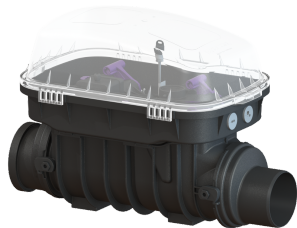

Terugstuwautomaat Staufix FKA DN 125, vrijliggend

Artikel informatie

Artikel nr.: 84125
 GTIN: 4026092046340
 Korting groep: 30

Voordelen

- Veilig motorisch afsluitsysteem met optische sonde
- Snel en eenvoudig onderhoud zonder gereedschap
- Verkrijgbaar als complete of modulaire set

Beschrijving

De hoogwaardige terugstuwautomaat voor fecaliënhoudend en fecaliënvrij afvalwater is uitgerust met een motorisch afsluitsysteem dat bij terugstuw automatisch wordt gesloten. Een tweede afsluitsysteem dient als handmatig sluitbare noodafsluiter. De installatie wordt aangestuurd met een gebruiksvriendelijke besturingskast, die optioneel via een potentiaalvrij contact in het gebouwbeheersysteem kan worden geïntegreerd of optioneel via gsm waarschuwingen en storingsmeldingen kan versturen. Omdat het KESSEL-systeem modulair is, kunnen bestaande installaties probleemloos worden omgebouwd tot de terugstuwpompinstallatie Pumpfix F.

Uitvoering

Noodvergrendeling:	ja
Beschermingsklasse sonde:	IP 68 (3 m/48 h)
Motorische terugstuwkleppen:	1
Mechanische terugstuwkleppen:	1

Algemene karakteristieken

Kleur:	zwart
Norm:	EN 13564
Nominale breedte (DN):	125
Uitwendige diameter (DA):	125 mm
Soort afvalwater:	Fecaliënhoudend afvalwater
Inbouwsituatie:	vrijliggende riolering

Reservoir/basiselement

Uitvoering aansluiting:	inclusief spie en mof
-------------------------	-----------------------

Afdekkingskarakteristieken

Soort afdekking:	Beschermkap
Afdekkingsmateriaal:	Kunststof
Afdekking kleur:	transparant
Breedte Afdekking:	350 mm
Hoogte Afdekking:	165 mm
Lengte Afdekking:	542 mm
Vergrendeling:	Klemsluiting