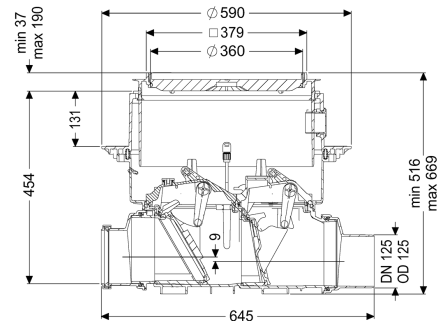

Terugstuwautomaat Staufix FKA DN 125, Vloerplaat, betegelbaar

Artikel informatie

Artikel nr.: 84125X
GTIN: 4026092046456
Korting groep: 30

Voordelen

- Veilig motorisch afsluitsysteem met optische sonde
- Snel en eenvoudig onderhoud zonder gereedschap
- Verkrijgbaar als complete of modulaire set

Beschrijving

De hoogwaardige terugstuwautomaat voor fecaliënhoudend en fecaliënvrij afvalwater is uitgerust met een motorisch afsluitsysteem dat bij terugstuw automatisch wordt gesloten. Een tweede afsluitsysteem dient als handmatig sluitbare noodafsluiter. De installatie wordt aangestuurd met een gebruiksvriendelijke besturingskast, die optioneel via een potentiaalvrij contact in het gebouwbeheersysteem kan worden geïntegreerd of optioneel via gsm waarschuwingen en storingsmeldingen kan versturen. Omdat het KESSEL-systeem modulair is, kunnen bestaande installaties probleemloos worden omgebouwd tot de terugstuwinstallatie Pumpfix F.

Uitvoering

Noodvergrendeling:	ja
Beschermingsklasse sonde:	IP 68 (3 m/48 h)
Motorische terugstuwkleppen:	1
Mechanische terugstuwkleppen:	1

Algemene karakteristieken

Kleur:	zwart
Norm:	EN 13564
Nominale breedte (DN):	125
Uitwendige diameter (DA):	125 mm
Soort afvalwater:	Fecaliënhoudend afvalwater
Inbouwsituatie:	vloerbouw