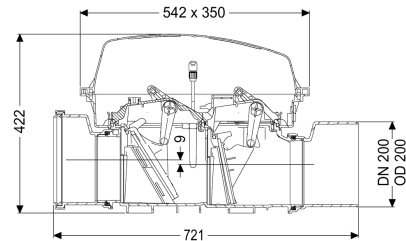

Terugstuwautomaat Staufix FKA DN 200, vrijliggend

Artikel informatie

Artikel nr.: 84200
GTIN: 4026092046364
Korting groep: 30

Voordelen

- Veilig motorisch afsluitsysteem met optische sonde
- Snel en eenvoudig onderhoud zonder gereedschap
- Verkrijgbaar als complete of modulaire set

Beschrijving

De hoogwaardige terugstuwautomaat voor fecaliënhoudend en fecaliënvrij afvalwater is uitgerust met een motorisch afsluitsysteem dat bij terugstuw automatisch wordt gesloten. Een tweede afsluitsysteem dient als handmatig sluitbare noodafsluiter. De installatie wordt aangestuurd met een gebruiksvriendelijke besturingskast, die optioneel via een potentiaalvrij contact in het gebouwbeheersysteem kan worden geïntegreerd of optioneel via gsm waarschuwingen en storingsmeldingen kan versturen. Omdat het KESSEL-systeem modulair is, kunnen bestaande installaties probleemloos worden omgebouwd tot de terugstuwinstallatie Pumpfix F.

Uitvoering

Noodvergrendeling:	ja
Beschermingsklasse sonde:	IP 68 (3 m/48 h)
Motorische terugstuwkleppen:	1
Mechanische terugstuwkleppen:	1

Algemene karakteristieken

Kleur:	zwart
Norm:	EN 13564
Nominale breedte (DN):	200
Uitwendige diameter (DA):	200 mm
Aanwijzing nominale breedte:	Hydrauliek conform DN 150
Soort afvalwater:	Fecaliënhoudend afvalwater