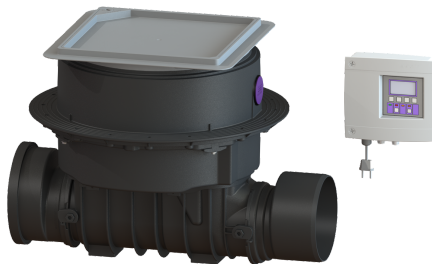

Terugstuwautomaat Staufix FKA DN 200, Vloerplaat, betegelbaar

Artikel informatie

Artikel nr.: 84200X
 GTIN: 4026092046470
 Korting groep: 30

Voordelen

- Veilig motorisch afsluitsysteem met optische sonde
- Snel en eenvoudig onderhoud zonder gereedschap
- Verkrijgbaar als complete of modulaire set

Beschrijving

De hoogwaardige terugstuwautomaat voor fecaliënhoudend en fecaliënvrij afvalwater is uitgerust met een motorisch afsluitsysteem dat bij terugstuw automatisch wordt gesloten. Een tweede afsluitsysteem dient als handmatig sluitbare noodafsluiter. De installatie wordt aangestuurd met een gebruiksvriendelijke besturingskast, die optioneel via een potentiaalvrij contact in het gebouwbeheersysteem kan worden geïntegreerd of optioneel via gsm waarschuwingen en storingsmeldingen kan versturen. Omdat het KESSEL-systeem modulair is, kunnen bestaande installaties probleemloos worden omgebouwd tot de terugstuwopinstallatie Pumpfix F.

Uitvoering

Noodvergrendeling:	ja
Beschermingsklasse sonde:	IP 68 (3 m/48 h)
Motorische terugstuwkleppen:	1
Mechanische terugstuwkleppen:	1

Algemene karakteristieken

Kleur:	zwart
Norm:	EN 13564
Nominale breedte (DN):	200
Uitwendige diameter (DA):	200 mm
Aanwijzing nominale breedte:	Hydrauliek conform DN 150
Soort afvalwater:	Fecaliënhoudend afvalwater