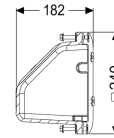

Gradino incassato met boorsjabloon

Artikel informatie

Artikel nr.: 860109
GTIN: 4026092011270
Korting groep: 60

Beschrijving

Instaptrede (inbouwset). De set bestaat uit een instaptrede, sport, staander, acht schroeven en boorsjabloon. Met de instaptrede heeft het opzetstuk een extra opstapje en handvat, zonder dat de opening wordt verkleind. De instaptrede wordt aan de buitenkant van het opzetstuk bevestigd. Tegen een meerprijs kan de instaptrede in de fabriek op het opzetstuk worden gemonteerd.

Algemene karakteristieken

Kleur:	zwart
Materiaal:	Kunststof
ATEX:	nee

Afmetingen

Netto gewicht:	1,87 kg
Bruto gewicht:	1,87 kg
Lengte verpakking:	250 mm
Breedte verpakking:	250 mm
Hoogte verpakking:	180 mm