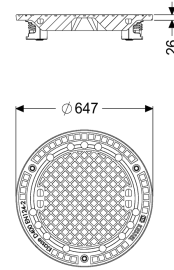

LÖVM Deksel uit GG Kl. Dm.ventilatie

Artikel informatie

Artikel nr.: 860137
GTIN: 4026092007501
Korting groep: 60

Beschrijving

Afdekplaat voor schachtssystemen voor aardinbouw met ventilatie, inclusief uitnamesleutel

Algemene karakteristieken

Materiaal: Gietijzer

Afmetingen

Netto gewicht: 80 kg
Bruto gewicht: 85 kg
Diameter: 648 mm
Lengte verpakking: 700 mm
Breedte verpakking: 800 mm
Hoogte verpakking: 250 mm

Afdekkingskarakteristieken

Soort afdekking: Afdekplaat
Afdekkingsmateriaal: Gietijzer
Afdekking kleur: zwart
Vergrendeling: geschroefd
Belastingsklasse: D 400 (EN 124)