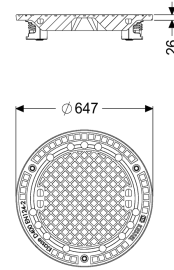

LÖVM Deksel uit GG Kl. Dm.ventilatie

Artikel informatie

Artikel nr.: 860137
GTIN: 4026092007501
Korting groep: 60

Beschrijving

Afdekplaat voor schachtsystemen voor aardinbouw met ventilatie, inclusief uitnamesleutel

Algemene karakteristieken

Materiaal: Gietijzer
ATEX: nee

Afmetingen

Netto gewicht: 80 kg
Bruto gewicht: 85 kg
Diameter: 648 mm
Lengte verpakking: 700 mm
Breedte verpakking: 800 mm
Hoogte verpakking: 250 mm

Afdekkingskarakteristieken

Soort afdekking: Afdekplaat
Afdekkingsmateriaal: Gietijzer
Afdekking kleur: zwart
Vergrendeling: geschroefd
Belastingsklasse: D 400 (EN 124)