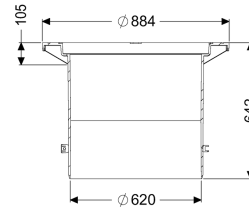

LÖVM Opzetstuk

Artikel informatie

Artikel nr.: 860141
GTIN: 4026092035061
Korting groep: 60

Beschrijving

Algemene karakteristieken

ATEX: nee

Afmetingen

Netto gewicht:	18 kg
Bruto gewicht:	23 kg
Breedte:	875 mm
Hoogte:	636 mm
Lengte verpakking:	700 mm
Breedte verpakking:	800 mm
Hoogte verpakking:	840 mm