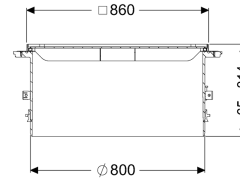

Opzetstuk met afdekplaat LW 800, klasse 3, betegelbaar

Artikel informatie

Artikel nr.: 8740175
GTIN: 4026092070413
Korting groep: 60

Beschrijving

Traploos in hoogte verstelbaar opzetstuk voor schacht LW 1000, bestaande uit een afdekplaat, afdichtingen en verbindingsspieën

Algemene karakteristieken

Kleur: zwart
Materiaal: Kunststof

Afmetingen

Netto gewicht: 68,5 kg
Bruto gewicht: 85 kg
Dagmaat (LW): 800 mm
Verstelbereik: 65 - 314
Lengte verpakking: 1200 mm
Breedte verpakking: 1200 mm
Hoogte verpakking: 2200 mm

Afdekkingskarakteristieken

Uitvoering: waterwaterdicht
Oppervlak: betegelbaar
Vergrendeling: geschroefd
Belastingsklasse: K 3 (EN 1253-1)