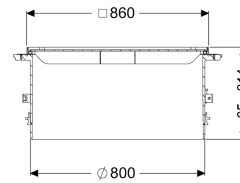

Opzetstuk met afdekplaat LW 800, klasse 3, betegelbaar

Artikel informatie

Artikel nr.: 8740175
GTIN: 4026092070413
Korting groep: 60

Beschrijving

Traploos in hoogte verstelbaar opzetstuk voor schacht LW 1000, bestaande uit een afdekplaat, afdichtingen en verbindingsspieën

Algemene karakteristieken

Kleur: zwart
Materiaal: Kunststof

Afmetingen

Netto gewicht: 68,5 kg
Bruto gewicht: 85 kg
Dagmaat (LW): 800 mm
Verstelbereik: 65 - 314
Lengte verpakking: 1200 mm
Breedte verpakking: 1200 mm
Hoogte verpakking: 2200 mm

Afdekkingskarakteristieken

Uitvoering: waterwaterdicht
Oppervlak: betegelbaar
Vergrendeling: geschroefd
Belastingsklasse: K 3 (EN 1253-1)