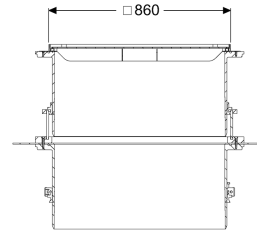

Opzetstuk met afdekplaat LW 800, klasse 3 met waterdichte flens

Artikel informatie

Artikel nr.: 8740176
GTIN: 4026092070420
Korting groep: 60

Beschrijving

Traploos in hoogte verstelbaar opzetstuk voor schacht LW 1000, bestaande uit een afdekplaat, afdichtingen en verbindingsspieën

Uitvoering

Waterdichte flens: ja

Algemene karakteristieken

Kleur: zwart
Materiaal: Kunststof

Afmetingen

Netto gewicht: 104,5 kg
Bruto gewicht: 121 kg
Dagmaat (LW): 800 mm
Verstelbereik: 282 - 531
Lengte verpakking: 1200 mm
Breedte verpakking: 1200 mm
Hoogte verpakking: 2200 mm

Afdekkingskarakteristieken

Uitvoering: waterwaterdicht
Oppervlak: betegelbaar
Vergrendeling: geschroefd
Belastingsklasse: K 3 (EN 1253-1)