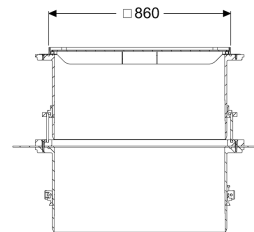

Opzetstuk met afdekplaat LW 800, klasse 3 met waterdichte flens

Artikel informatie

Artikel nr.: 8740176
GTIN: 4026092070420
Korting groep: 60

Beschrijving

Traploos in hoogte verstelbaar opzetstuk voor schacht LW 1000, bestaande uit een afdekplaat, afdichtingen en verbindingsspieën

Uitvoering

Waterdichte flens: ja

Algemene karakteristieken

Kleur: zwart
Materiaal: Kunststof

Afmetingen

Netto gewicht: 104,5 kg
Bruto gewicht: 121 kg
Dagmaat (LW): 800 mm
Verstelbereik: 282 - 531
Lengte verpakking: 1200 mm
Breedte verpakking: 1200 mm
Hoogte verpakking: 2200 mm

Afdekkingskarakteristieken

Uitvoering: waterwaterdicht
Oppervlak: betegelbaar
Vergrendeling: geschroefd
Belastingsklasse: K 3 (EN 1253-1)