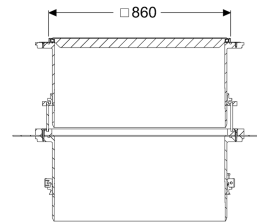

Opzetstuk met afdekplaat LW 800, Kl. A/L15 met waterdichte flens

Artikel informatie

Artikel nr.: 8740178
GTIN: 4026092070444
Korting groep: 60

Beschrijving

Traploos in hoogte verstelbaar opzetstuk voor schacht LW 1000, bestaande uit een afdekplaat, afdichtingen en verbindingsspieën

Uitvoering

Waterdichte flens: ja

Algemene karakteristieken

Kleur: zwart
Materiaal: Kunststof
Inbouwsituatie: vloerinbouw

Afmetingen

Netto gewicht: 94,5 kg
Bruto gewicht: 111 kg
Dagmaat (LW): 800 mm
Verstelbereik: 267 - 516
Lengte verpakking: 2400 mm
Breedte verpakking: 1200 mm
Hoogte verpakking: 2200 mm

Afdekkingskarakteristieken

Uitvoering: waterwaterdicht
Soort afdekking: Afdekplaat vierkant
Breedte Afdekking: 860 mm
Lengte Afdekking: 860 mm

Oppervlak:
Vergrendeling:
Belastingsklasse:

rvs geribbeld
geschroefd
A 15 (EN 124) / L 15 (EN 1253-1)