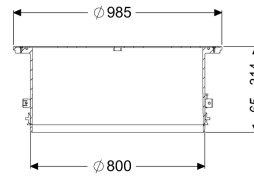

## Opzetstuk met afdekplaat LW 800, belastingsklasse 3

### Beschrijving

Traploos in hoogte verstelbaar opzetstuk voor schacht LW 1000, bestaande uit een afdekplaat, afdichtingen en verbindingsspieën

#### Afmetingen

Netto gewicht: 46 kg  
Bruto gewicht: 62 kg  
Diameter: 986 mm  
Dagmaat (LW): 800 mm  
Verstelbereik: 35 - 284  
Lengte verpakking: 1200 mm  
Breedte verpakking: 1200 mm  
Hoogte verpakking: 130 mm