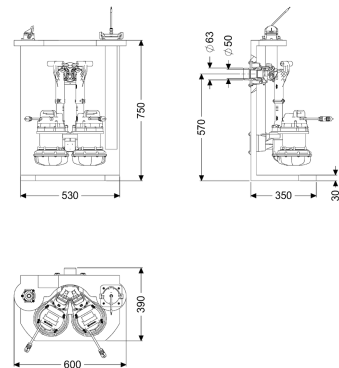

Pompinstallatie Aquapump Retrofit Duo, GTF 1250, dompelklok

Artikel informatie

Artikel nr.: 8744006
GTIN: 4026092103364
Korting groep: 60

Beschrijving

De pompinstallatie voor installatie in bestaande verzamelreservoirs voor fecaliënvrij afvalwater is uitgerust met twee onderdompelbare pompen, een terugslagklep en een handvergrendeling. Het houderprofiel van kunststof (PE) is bedoeld voor het monteren en fixeren van de pompinstallatie. De pompen kunnen dankzij snelsluitingen makkelijk worden uitgenomen. De installatie wordt bestuurd met een gebruiksvriendelijke besturingskast, die optioneel via een potentiaalvrij contact in het gebouwbeheersysteem kan worden geïntegreerd of optioneel via gsm waarschuwingen en storingsmeldingen kan versturen.

Uitvoering

Soort installatie:	duopomp
Pompregeling:	Besturingskast
Terugstuwbeveiliging:	geïntegreerd
Persleidingaansluiting:	horizontaal

Algemene karakteristieken

Norm:	EN 12050-2
Soort afvalwater:	Fecaliënvrij afvalwater
Inbouwsituatie:	inbouw in bouwkundige sparing
Afleveringstoestand:	Modulepakket voor bouwzijdige montage.
Installatietype:	Duo

Afmetingen

Netto gewicht:	26 kg
Bruto gewicht:	26 kg