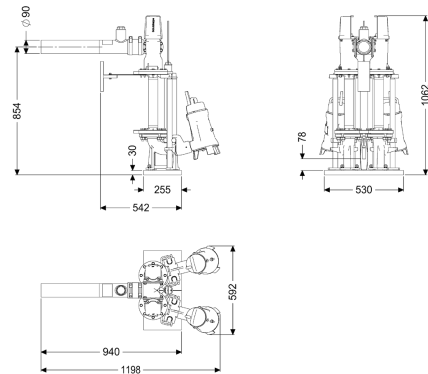

Pompinstallatie Aquapump Retrofit Duo, GTF 1400, Peilsonde

Artikel informatie

Artikel nr.: 8744020
 GTIN: 4026092103517
 Korting groep: 60

Beschrijving

Dubbele pompinstallatie voor inbouw in een schacht op de inbouwlocatie. Vereiste minimumdiameter van schacht op de inbouwlocatie: 1000 mm

Uitvoering
 Soort installatie: duopomp
 Afsluitvoorziening: ja
 Opstelling: Natte opstelling
 Pompregeling: Besturingskast
 Terugstuwbeveiliging: geïntegreerd
 Persleidingaansluiting: verticaal (speciale uitvoering op aanvraag),
 horizontaal (standaarduitvoering)

Afmetingen

Netto gewicht: 103,6 kg
 Bruto gewicht: 103,6 kg
 Lengte verpakking: 1090 mm

Breedte verpakking:	564 mm
Hoogte verpakking:	1062 mm
Reservoir/basiselement	
Persleidingaansluiting (DN):	80
Persleidingaansluiting (DA):	90 mm
Nominale toevoer (DN):	150 mm
Loopband	
Pomp:	GTF 1400
Aantal pompen:	2
Aansluit type:	Gecodeerde stekker
Bedrijfsspanning:	230 V
Netfrequentie:	50 Hz
Nominale stroomsterkte:	6,5 A
Beschermingsklasse:	I
Beschermingsklasse pomp:	IP 68 (3 m)
Temperatuurbewaking:	geïntegreerd
Temperatuur te verpompen materiaal (permanent) max.:	40 °C
Opvoercapaciteit max.:	31 m ³ /h
Opvoerhoogte max.:	10,5 m
Toerental:	2900 U/min
Vermogen P1:	1,5 kW
Vermogen P2:	1,1 kW
Modus:	S1
Type aansluitleiding pomp:	H07RN-F 3G 1,5 mm ²
Type schoepenwiel:	Open waaier
Vereiste zekering (kabelbescherming):	C 16 A
Lengte van pompkabel:	10 m
Besturing	
Besturingskast:	Comfort
Alarmgever:	Peilsonde
Instrument niveauregeling:	Peilsonde
Soort niveauregeling:	hydrostatisch
Beschermingsklasse besturingskast:	IP 54
Netfrequentie:	50 Hz
Bedrijfsspanning:	230 V
Aansluit type:	Gecodeerde stekker
Kabellengte besturingskast:	1,4 m
Potentiaalvrij contact:	optioneel
GSM-interface:	ja
USB-interface:	ja
Logboekfunctie:	ja
Meerregelige displayweergave:	ja
Batterijbuffer:	ja
Zelfdiagnosesysteem (ZDS):	ja
Vereiste zekering (kabelbescherming):	C 16 A