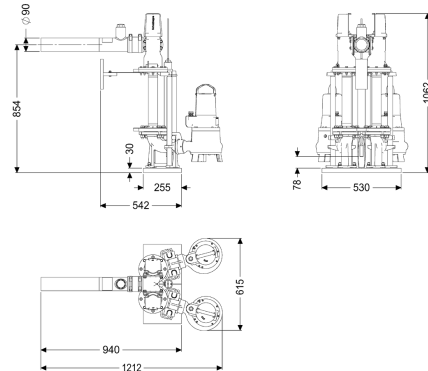

## Pompinstallatie Aquapump Retrofit Duo, GTF 2600, Peilsonde

### Beschrijving

Dubbele pompinstallatie voor inbouw in een schacht op de inbouwlocatie. Vereiste minimumdiameter van schacht op de inbouwlocatie: 1000 mm

Uitvoering  
 Soort installatie: duopomp  
 Afsluitvoorziening: ja  
 Opstelling: Natte opstelling  
 Pompregeling: Besturingskast  
 Terugstuwbeveiliging: geïntegreerd  
 Persleidingaansluiting: verticaal (speciale uitvoering op aanvraag),  
 horizontaal (standaarduitvoering)

#### Afmetingen

Netto gewicht: 133,6 kg  
 Bruto gewicht: 133,6 kg

Lengte verpakking:	1090 mm
Breedte verpakking:	615 mm
Hoogte verpakking:	1062 mm
Reservoir/basiselement	
Persleidingaansluiting (DN):	80
Persleidingaansluiting (DA):	90 mm
Loopband	
Pomp:	GTF 2600
Aantal pompen:	2
Aansluit type:	Gecodeerde stekker
Bedrijfsspanning:	400
Netfrequentie:	50 Hz
Nominale stroomsterkte:	4,5 A
Lengte van pompkabel:	10 m
Beschermingsklasse:	I
Beschermingsklasse pomp:	IP 68 (3 m)
Temperatuurbewaking:	geïntegreerd
Temperatuur te verpompen materiaal (permanent) max.:	40 °C
Opvoercapaciteit max.:	46 m <sup>3</sup> /h
Opvoerhoogte max.:	13,6 m
Toerental:	2900 U/min
Vermogen P1:	2,6 kW
Vermogen P2:	2,1 kW
Modus:	S1
Type aansluitleiding pomp:	H07RN-F 7G 1,5 mm <sup>2</sup>
Type schoepenwiel:	Open waaier
Vereiste zekering (kabelbescherming):	3 x C 20 A
Besturing	
Besturingskast:	Comfort
Alarmgever:	Peilsonde
Instrument niveauregeling:	Peilsonde
Soort niveauregeling:	hydrostatisch
Beschermingsklasse besturingskast:	IP 54
Netfrequentie:	50 Hz
Bedrijfsspanning:	400 V
Aansluit type:	Gecodeerde stekker
Kabellengte besturingskast:	1,4 m
Potentiaalvrij contact:	optioneel
GSM-interface:	ja
USB-interface:	ja
Logboekfunctie:	ja
Meerregelige displayweergave:	ja
Batterijbuffer:	ja
Zelfdiagnosesysteem (ZDS):	ja
Vereiste zekering (kabelbescherming):	3 x C 20 A
Nominale stroomsterkte:	4,5 A