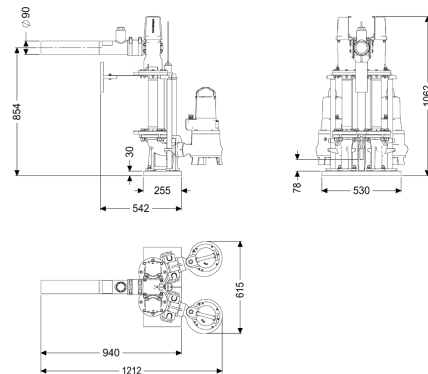

Pompinstallatie Aquapump Retrofit Duo, GTF 2600, Peilsonde

Artikel informatie

Artikel nr.: 8744024
 GTIN: 4026092103531
 Korting groep: 60

Beschrijving

Dubbele pompinstallatie voor inbouw in een schacht op de inbouwlocatie. Vereiste minimumdiameter van schacht op de inbouwlocatie: 1000 mm

Uitvoering
 Soort installatie: duopomp
 Afsluitvoorziening: ja
 Opstelling: Natte opstelling
 Pompregeling: Besturingskast
 Terugstuwbeveiliging: geïntegreerd
 Persleidingaansluiting: verticaal (speciale uitvoering op aanvraag),
 horizontaal (standaarduitvoering)

Afmetingen

Netto gewicht: 133,6 kg
 Bruto gewicht: 133,6 kg
 Lengte verpakking: 1090 mm

Breedte verpakking:	615 mm
Hoogte verpakking:	1062 mm
Reservoir/basiselement	
Persleidingaansluiting (DN):	80
Persleidingaansluiting (DA):	90 mm
Loopband	
Pomp:	GTF 2600
Aantal pompen:	2
Aansluit type:	Gecodeerde stekker
Bedrijfsspanning:	400 V
Netfrequentie:	50 Hz
Nominale stroomsterkte:	4,5 A
Beschermingsklasse:	I
Beschermingsklasse pomp:	IP 68 (3 m)
Temperatuurbewaking:	geïntegreerd
Temperatuur te verpompen materiaal (permanent) max.:	40 °C
Opvoercapaciteit max.:	46 m ³ /h
Opvoerhoogte max.:	13,6 m
Toerental:	2900 U/min
Vermogen P1:	2,6 kW
Vermogen P2:	2,1 kW
Modus:	S1
Type aansluitleiding pomp:	H07RN-F 7G 1,5 mm ²
Type schoepenwiel:	Open waaier
Vereiste zekering (kabelbescherming):	3 x C 20 A
Lengte van pompkabel:	10 m
Besturing	
Besturingskast:	Comfort
Alarmgever:	Peilsonde
Instrument niveauregeling:	Peilsonde
Soort niveauregeling:	hydrostatisch
Beschermingsklasse besturingskast:	IP 54
Netfrequentie:	50 Hz
Bedrijfsspanning:	400 V
Aansluit type:	Gecodeerde stekker
Kabellengte besturingskast:	1,4 m
Potentiaalvrij contact:	optioneel
GSM-interface:	ja
USB-interface:	ja
Logboekfunctie:	ja
Meerregelige displayweergave:	ja
Batterijbuffer:	ja
Zelfdiagnosesysteem (ZDS):	ja
Vereiste zekering (kabelbescherming):	3 x C 20 A