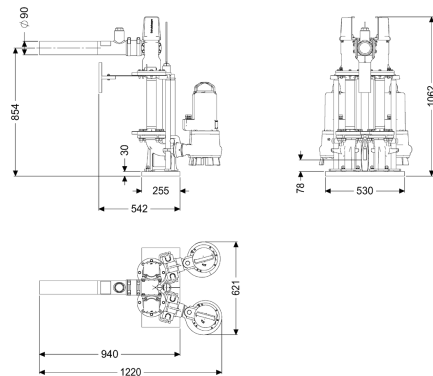

Pompinstallatie Aquapump Retrofit Duo, GTF 4000, Peilsonde

Artikel informatie

Artikel nr.: 8744026
 GTIN: 4026092103548
 Korting groep: 60

Beschrijving

Dubbele pompinstallatie voor inbouw in een schacht op de inbouwlocatie. Vereiste minimumdiameter van schacht op de inbouwlocatie: 1000 mm

Uitvoering
 Soort installatie: duopomp
 Afsluitvoorziening: ja
 Opstelling: Natte opstelling
 Pompregeling: Besturingskast
 Terugstuwbeveiliging: geïntegreerd
 Persleidingaansluiting: verticaal (speciale uitvoering op aanvraag),
 horizontaal (standaarduitvoering)

Afmetingen

Netto gewicht: 151,6 kg
 Bruto gewicht: 151,6 kg
 Lengte verpakking: 1082 mm

Breedte verpakking:	615 mm
Hoogte verpakking:	1062 mm
Reservoir/basiselement	
Persleidingaansluiting (DN):	80
Persleidingaansluiting (DA):	90 mm
Loopband	
Pomp:	GTF 4000
Aantal pompen:	2
Aansluit type:	Gecodeerde stekker
Bedrijfsspanning:	400 V
Netfrequentie:	50 Hz
Nominale stroomsterkte:	6,6 A
Beschermingsklasse:	I
Beschermingsklasse pomp:	IP 68 (3 m)
Temperatuurbewaking:	geïntegreerd
Temperatuur te verpompen materiaal (permanent) max.:	40 °C
Opvoercapaciteit max.:	53 m ³ /h
Opvoerhoogte max.:	18 m
Toerental:	2900 U/min
Vermogen P1:	4 kW
Vermogen P2:	3,4 kW
Modus:	S1
Type aansluitleiding pomp:	H07RN-F 7G 1,5 mm ²
Type schoepenwiel:	Open waaier
Vereiste zekering (kabelbescherming):	3 x C 32 A
Lengte van pompkabel:	10 m
Besturing	
Besturingskast:	Comfort
Alarmgever:	Peilsonde
Instrument niveauregeling:	Peilsonde
Soort niveauregeling:	hydrostatisch
Beschermingsklasse besturingskast:	IP 54
Netfrequentie:	50 Hz
Bedrijfsspanning:	400 V
Aansluit type:	Gecodeerde stekker
Kabellengte besturingskast:	1,4 m
Potentiaalvrij contact:	optioneel
GSM-interface:	ja
USB-interface:	ja
Logboekfunctie:	ja
Meerregelige displayweergave:	ja
Batterijbuffer:	ja
Zelfdiagnosesysteem (ZDS):	ja
Vereiste zekering (kabelbescherming):	3 x C 32 A