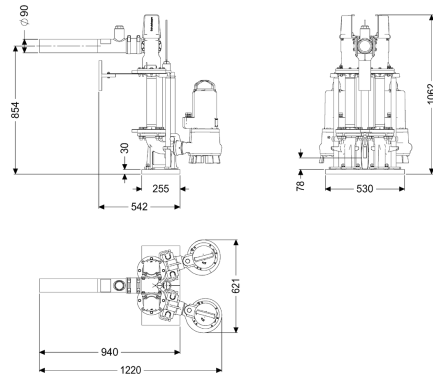

Pompinstallatie Aquapump Retrofit Duo, GTF 4000, Peilsonde

Artikel informatie

Artikel nr.: 8744026
 GTIN: 4026092103548
 Korting groep: 60

Beschrijving

Dubbele pompinstallatie voor inbouw in een schacht op de inbouwlocatie. Vereiste minimumdiameter van schacht op de inbouwlocatie: 1000 mm

Uitvoering
 Soort installatie: duopomp
 Afsluitvoorziening: ja
 Opstelling: Natte opstelling
 Pompregeling: Besturingskast
 Terugstuwbeveiliging: geïntegreerd
 Persleidingaansluiting: verticaal (speciale uitvoering op aanvraag),
 horizontaal (standaarduitvoering)

Afmetingen

Netto gewicht: 151,6 kg
 Bruto gewicht: 151,6 kg

Lengte verpakking:	1082 mm
Breedte verpakking:	615 mm
Hoogte verpakking:	1062 mm
Reservoir/basiselement	
Persleidingaansluiting (DN):	90
Persleidingaansluiting (DA):	80 mm
Loopband	
Pomp:	GTF 4000
Aantal pompen:	2
Aansluit type:	Gecodeerde stekker
Bedrijfsspanning:	400
Netfrequentie:	50 Hz
Nominale stroomsterkte:	6,6 A
Lengte van pompkabel:	10 m
Beschermingsklasse:	I
Beschermingsklasse pomp:	IP 68 (3 m)
Temperatuurbewaking:	geïntegreerd
Temperatuur te verpompen materiaal (permanent) max.:	40 °C
Opvoercapaciteit max.:	53 m ³ /h
Opvoerhoogte max.:	18 m
Toerental:	2900 U/min
Vermogen P1:	4 kW
Vermogen P2:	3,4 kW
Modus:	S1
Type aansluitleiding pomp:	H07RN-F 7G 1,5 mm ²
Type schoepenwiel:	Open waaier
Vereiste zekering (kabelbescherming):	3 x C 32 A
Besturing	
Besturingskast:	Comfort
Alarmgever:	Peilsonde
Instrument niveauregeling:	Peilsonde
Soort niveauregeling:	hydrostatisch
Beschermingsklasse besturingskast:	IP 54
Netfrequentie:	50 Hz
Bedrijfsspanning:	400 V
Aansluit type:	Gecodeerde stekker
Kabellengte besturingskast:	1,4 m
Potentiaalvrij contact:	optioneel
GSM-interface:	ja
USB-interface:	ja
Logboekfunctie:	ja
Meerregelige displayweergave:	ja
Batterijbuffer:	ja
Zelfdiagnosesysteem (ZDS):	ja
Vereiste zekering (kabelbescherming):	3 x C 32 A
Nominale stroomsterkte:	6,6 A