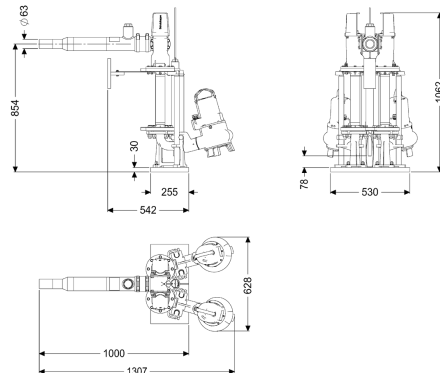

Pompinstallatie Aquapump Retrofit Duo, GTK 1300, Peilsonde

Artikel informatie

Artikel nr.: 8744030
 GTIN: 4026092103555
 Korting groep: 60

Beschrijving

Dubbele pompinstallatie voor inbouw in een schacht op de inbouwlocatie. Vereiste minimumdiameter van schacht op de inbouwlocatie: 1000 mm

Uitvoering
 Soort installatie: duopomp
 Afsluitvoorziening: ja
 Opstelling: Natte opstelling
 Pompregeling: Besturingskast
 Terugstuwbeveiliging: geïntegreerd
 Persleidingaansluiting: verticaal (speciale uitvoering op aanvraag),
 horizontaal (standaarduitvoering)

Afmetingen

Netto gewicht: 117,6 kg
 Bruto gewicht: 117,6 kg

Lengte verpakking:	1073 mm
Breedte verpakking:	605 mm
Hoogte verpakking:	1062 mm
Reservoir/basiselement	
Persleidingaansluiting (DN):	90
Persleidingaansluiting (DA):	80 mm
Loopband	
Pomp:	GTK 1300
Aantal pompen:	2
Aansluit type:	Gecodeerde stekker
Bedrijfsspanning:	400
Netfrequentie:	50 Hz
Nominale stroomsterkte:	2,5 A
Lengte van pompkabel:	10 m
Beschermingsklasse:	I
Beschermingsklasse pomp:	IP 68 (3 m)
Temperatuurbewaking:	geïntegreerd
Temperatuur te verpompen materiaal (permanent) max.:	40 °C
Opvoercapaciteit max.:	57 m ³ /h
Opvoerhoogte max.:	12,4 m
Toerental:	2900 U/min
Vermogen P1:	1,3 kW
Vermogen P2:	1 kW
Modus:	S1
Type aansluitleiding pomp:	H07RN-F 3G 1,5 mm ²
Type schoepenwiel:	Eenkanaalswaaier
Vereiste zekering (kabelbescherming):	3 x C 16 A
Besturing	
Besturingskast:	Comfort
Alarmgever:	Peilsonde
Instrument niveauregeling:	Peilsonde
Soort niveauregeling:	hydrostatisch
Beschermingsklasse besturingskast:	IP 54
Netfrequentie:	50 Hz
Bedrijfsspanning:	400 V
Aansluit type:	Gecodeerde stekker
Kabellengte besturingskast:	1,4 m
Potentiaalvrij contact:	optioneel
GSM-interface:	ja
USB-interface:	ja
Logboekfunctie:	ja
Meerregelige displayweergave:	ja
Batterijbuffer:	ja
Zelfdiagnosesysteem (ZDS):	ja
Vereiste zekering (kabelbescherming):	3 x C 16 A
Nominale stroomsterkte:	2,5 A