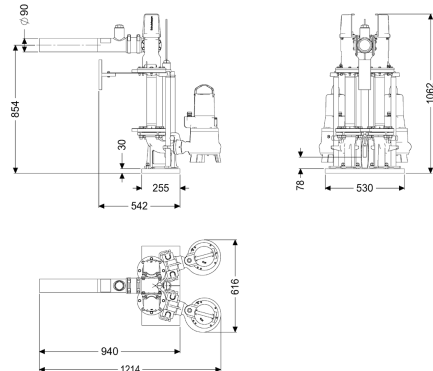

Pompinstallatie Aquapump Retrofit Duo, GTK 2600, Peilsonde

Artikel informatie

Artikel nr.: 8744032
GTIN: 4026092103562
Korting groep: 60

Beschrijving

Dubbele pompinstallatie voor inbouw in een schacht op de inbouwlocatie. Vereiste minimumdiameter van schacht op de inbouwlocatie: 1000 mm

Uitvoering
Soort installatie: duopomp
Afsluitvoorziening: ja
Opstelling: Natte opstelling
Pompregeling: Besturingskast
Terugstuwbeveiliging: geïntegreerd
Persleidingaansluiting: verticaal (speciale uitvoering op aanvraag),
horizontaal (standaarduitvoering)

Algemene karakteristieken

Norm: EN 12050-2 en EN 12050-1 (zonder ATEX-vereisten)
Soort afvalwater: Fecaliënhoudend of fecaliënvrij afvalwater (in inbouwsituaties zonder ATEX-eisen)
Inbouwsituatie: inbouw in bouwkundige sparing
Installatietype: Duo

Afmetingen

Netto gewicht: 137,6 kg
Bruto gewicht: 137,6 kg
Lengte verpakking: 1090 mm