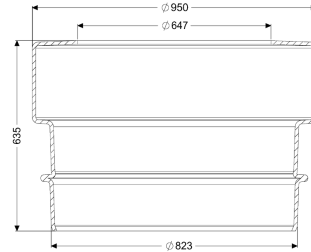

## Verlengstuk d: 800 mm, D: 600 mm, hoogte verh. 500mm

Toepassing i.c.m. "Kessel opzetstuk uit kunststof" 600mm

Diameter inwendig: 800 mm.  
Totaalhoogte: 630 mm.  
Standaardverhogingslengte : 500mm  
Flexibel in te korten door 2 delen van 190mm.

Maximale inschuifdiepte opzetstuk in verlengstuk: 250 mm.  
Voor, volgens norm DIN EN 476 toegelaten, verdiepte inbouw.

#### Afmetingen

Netto gewicht: 29 kg  
Bruto gewicht: 29 kg  
Lengte verpakking: 950 mm  
Breedte verpakking: 950 mm  
Hoogte verpakking: 755 mm