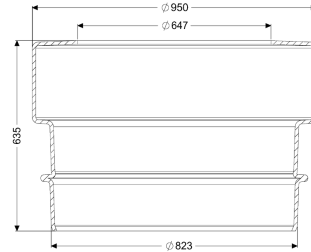

Verlengstuk d: 800 mm, D: 600 mm, hoogte verh. 500mm

Artikel informatie

Artikel nr.: 917480-600

GTIN: 4026092111048

Korting groep: 60

Beschrijving

Verlengstuk 800 uit kunststof geschikt voor alle KESSEL-behuizingen met $\varnothing 800$ toegang voor aardinbouw (afseiders, pomp-schachtsystemen, waterzuivering- en regenwatersystemen), incl. rubber afdichting en vet.

Toepassing i.c.m. "Kessel opzetstuk uit kunststof" 600mm

Diameter inwendig: 800 mm.
Totaalhoogte: 630 mm.
Standaardverhogingslengte : 500mm
Flexibel in te korten door 2 delen van 190mm.

Maximale inschuifdiepte opzetstuk in verlengstuk: 250 mm.
Voor, volgens norm DIN EN 476 toegelaten, verdiepte inbouw.

Afmetingen

Netto gewicht: 29 kg
Bruto gewicht: 29 kg
Lengte verpakking: 950 mm
Breedte verpakking: 950 mm
Hoogte verpakking: 755 mm