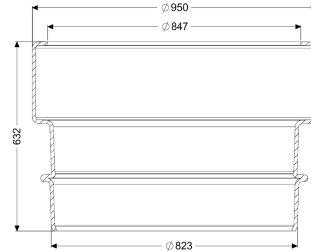

Verlengstuk d: 800 mm, D: 800 mm, hoogte verh. 500mm

Artikel informatie

Artikel nr.: 917480-800

GTIN: 4026092111055

Korting groep: 60

Beschrijving

Verlengstuk 800 uit kunststof geschikt voor alle KESSEL-behuizingen met $\varnothing 800$ toegang voor aardinbouw (afseiders, pomp-schachtsystemen, waterzuivering- en regenwatersystemen), incl. rubber afdichting en vet.

Toepassing i.c.m. "Kessel opzetstuk uit kunststof" 800mm

Diameter inwendig: 800 mm.
Totaalhoogte: 630 mm.
Standaardverhogingslengte : 500mm
Flexibel in te korten door 2 delen van 190mm.

Maximale inschuifdiepte opzetstuk in verlengstuk: 250 mm.
Voor, volgens norm DIN EN 476 toegelaten, verdiepte inbouw.

Afmetingen

Netto gewicht: 29 kg
Bruto gewicht: 29 kg
Lengte verpakking: 950 mm
Breedte verpakking: 950 mm
Hoogte verpakking: 755 mm