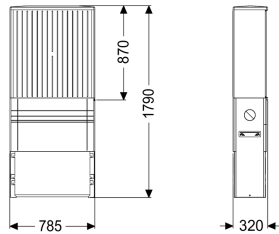

Buitenkast B:785 mm, voor inbouw besturingskasten

Artikel informatie

Artikel nr.: 97723
GTIN: 4026092072929
Korting groep: 60

Beschrijving

Buitenkast voor het plaatsen van een besturingskast, modem, verwarming en waarschuwingslamp buiten gebouwen. De set bestaat uit een sokkel, kast en montageplaat.

Algemene karakteristieken

ATEX: nee

Afmetingen

Netto gewicht:	39,7 kg
Bruto gewicht:	46,7 kg
Breedte:	785 mm
Hoogte:	1740 mm
Lengte verpakking:	1200 mm
Breedte verpakking:	800 mm
Hoogte verpakking:	910 mm