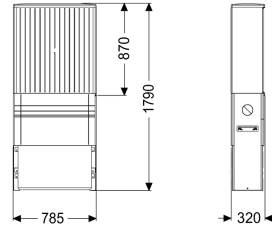

## Buitenkast B:785 mm, voor inbouw besturingskasten

### Beschrijving

Buitenkast voor het plaatsen van een besturingskast, modem, verwarming en waarschuwingslamp buiten gebouwen. De set bestaat uit een sokkel, kast en montageplaat.

Afmetingen	
Netto gewicht:	39,7 kg
Bruto gewicht:	46,7 kg
Breedte:	785 mm
Hoogte:	1740 mm
Lengte verpakking:	1200 mm
Breedte verpakking:	800 mm
Hoogte verpakking:	910 mm